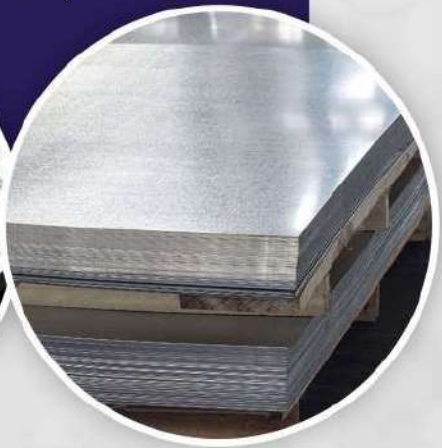

Más de 30 años de experiencia

Rejas ornamentales

Para la delimitación de perímetros novedosos y de alta seguridad, es un producto galvanizado, pintado electrostáticamente en alturas de .63, 1.0, 1.5, 2.0 y 2.50 mt, perfecto para protección de diversos escenarios.

Malla móvil

(Panel móvil galvanizado)

Cerco de Púas

Malla Ciclónica

El alambre que se utiliza en Cercas Mallainsa para fabricar la Malla Ciclónica es de alta calidad, este alambre es sometido a un proceso de galvanizado por inmersión en caliente dando como resultado una capa de zinc uniforme que le da resistencia contra la corrosión. Todos nuestros productos son garantizados. Para la fabricación de este producto se utiliza la más avanzada tecnología.

Lámina galvanizada

Calibres 20/22/24/26/28/30

Somos fabricantes, troquelamos y cortamos las láminas a la medida requerida, lo que evita desperdicios.

Lámina rectangular

Lámina ondulada

Lámina lisa

Concertina