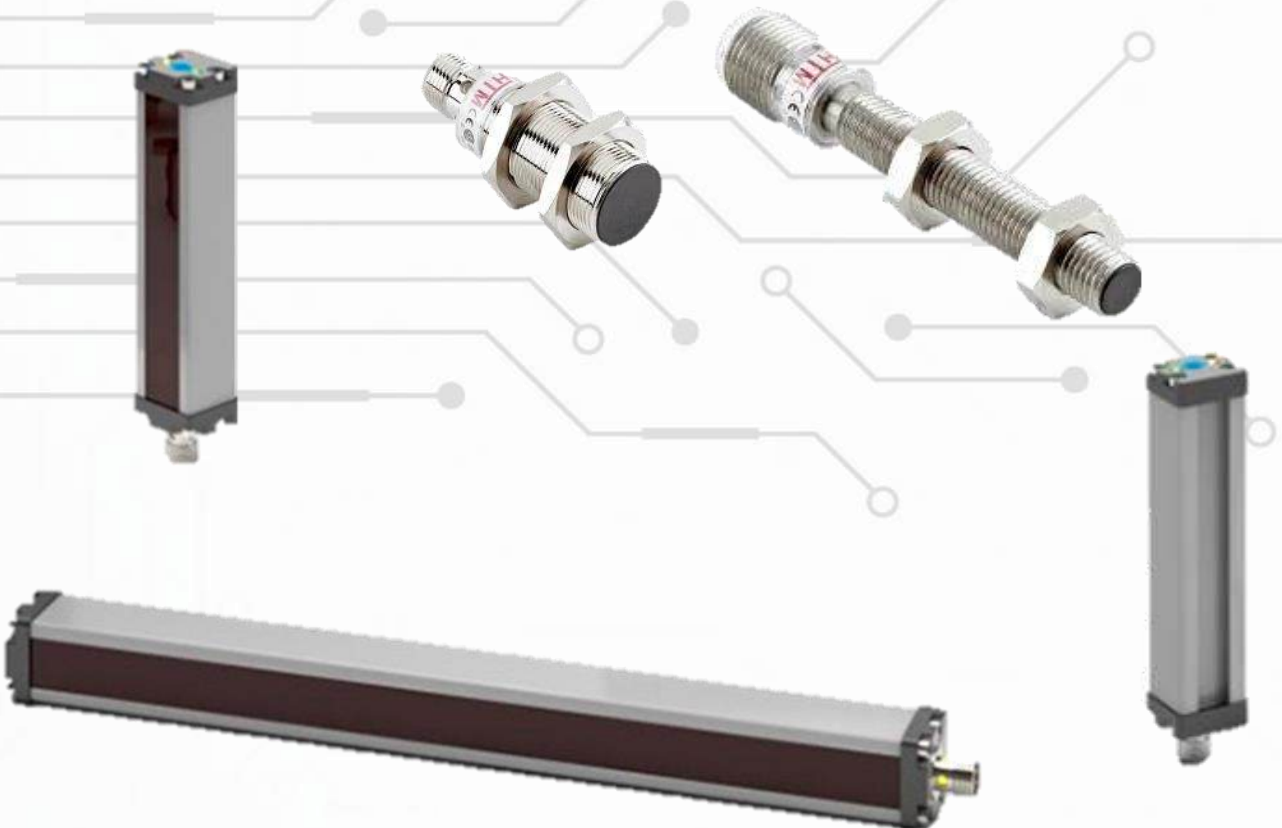

¡CONTÁCTANOS PARA OBTENER INFORMACIÓN SOBRE MÁS  
DE NUESTROS PRODUCTOS!

Te presentamos algunos de nuestros productos estrella:

- Modulos
- Cople Para Encoder
- Relevador 8 Pines Bobina De 24vdc
- Controladores CPU With Buitin Ethernet
- Interfaz De Expansion De E / S Lado Izqu

¡CONTÁCTANOS!

- PLC Expansion Module Input/Output 4 Inpu
- Fuente De Voltaje 25w
- Unidad E15 Analoga
- Limit Switch Lever
- Pantalla Tactil Ns5-mq01-v2
- Encoder 360p/R 5-24vdc

- Codo Rosca
- Electrovalvulas
- Actuador D40 Se
- Reductor Bushing
- Niples
- Valvulas
- Horquillas
- Recto Rosca

- Tubo De Poliuretano Cilindros Compactos
- Tubos De Poliuretano
- Bridas De Conexionado
- Reguladores
- Uniones Desigual
- Uniones Igual Rosca 8
- Entre Otras

- Cable Codo Pico Hembra
- Cable Recto Pico Hembra
- Cable Codo Euro
- Cable Recto Euro
- Cable Recto Macho
- Cable Para Sensor
- Sensores
- Cable 4 Pines
- Sensor Fotoelectrico Reflectivo Conector
- Fibra Optica De Vidrio Difusa
- Amplificador Fibra De Vidrio
- Etcetera