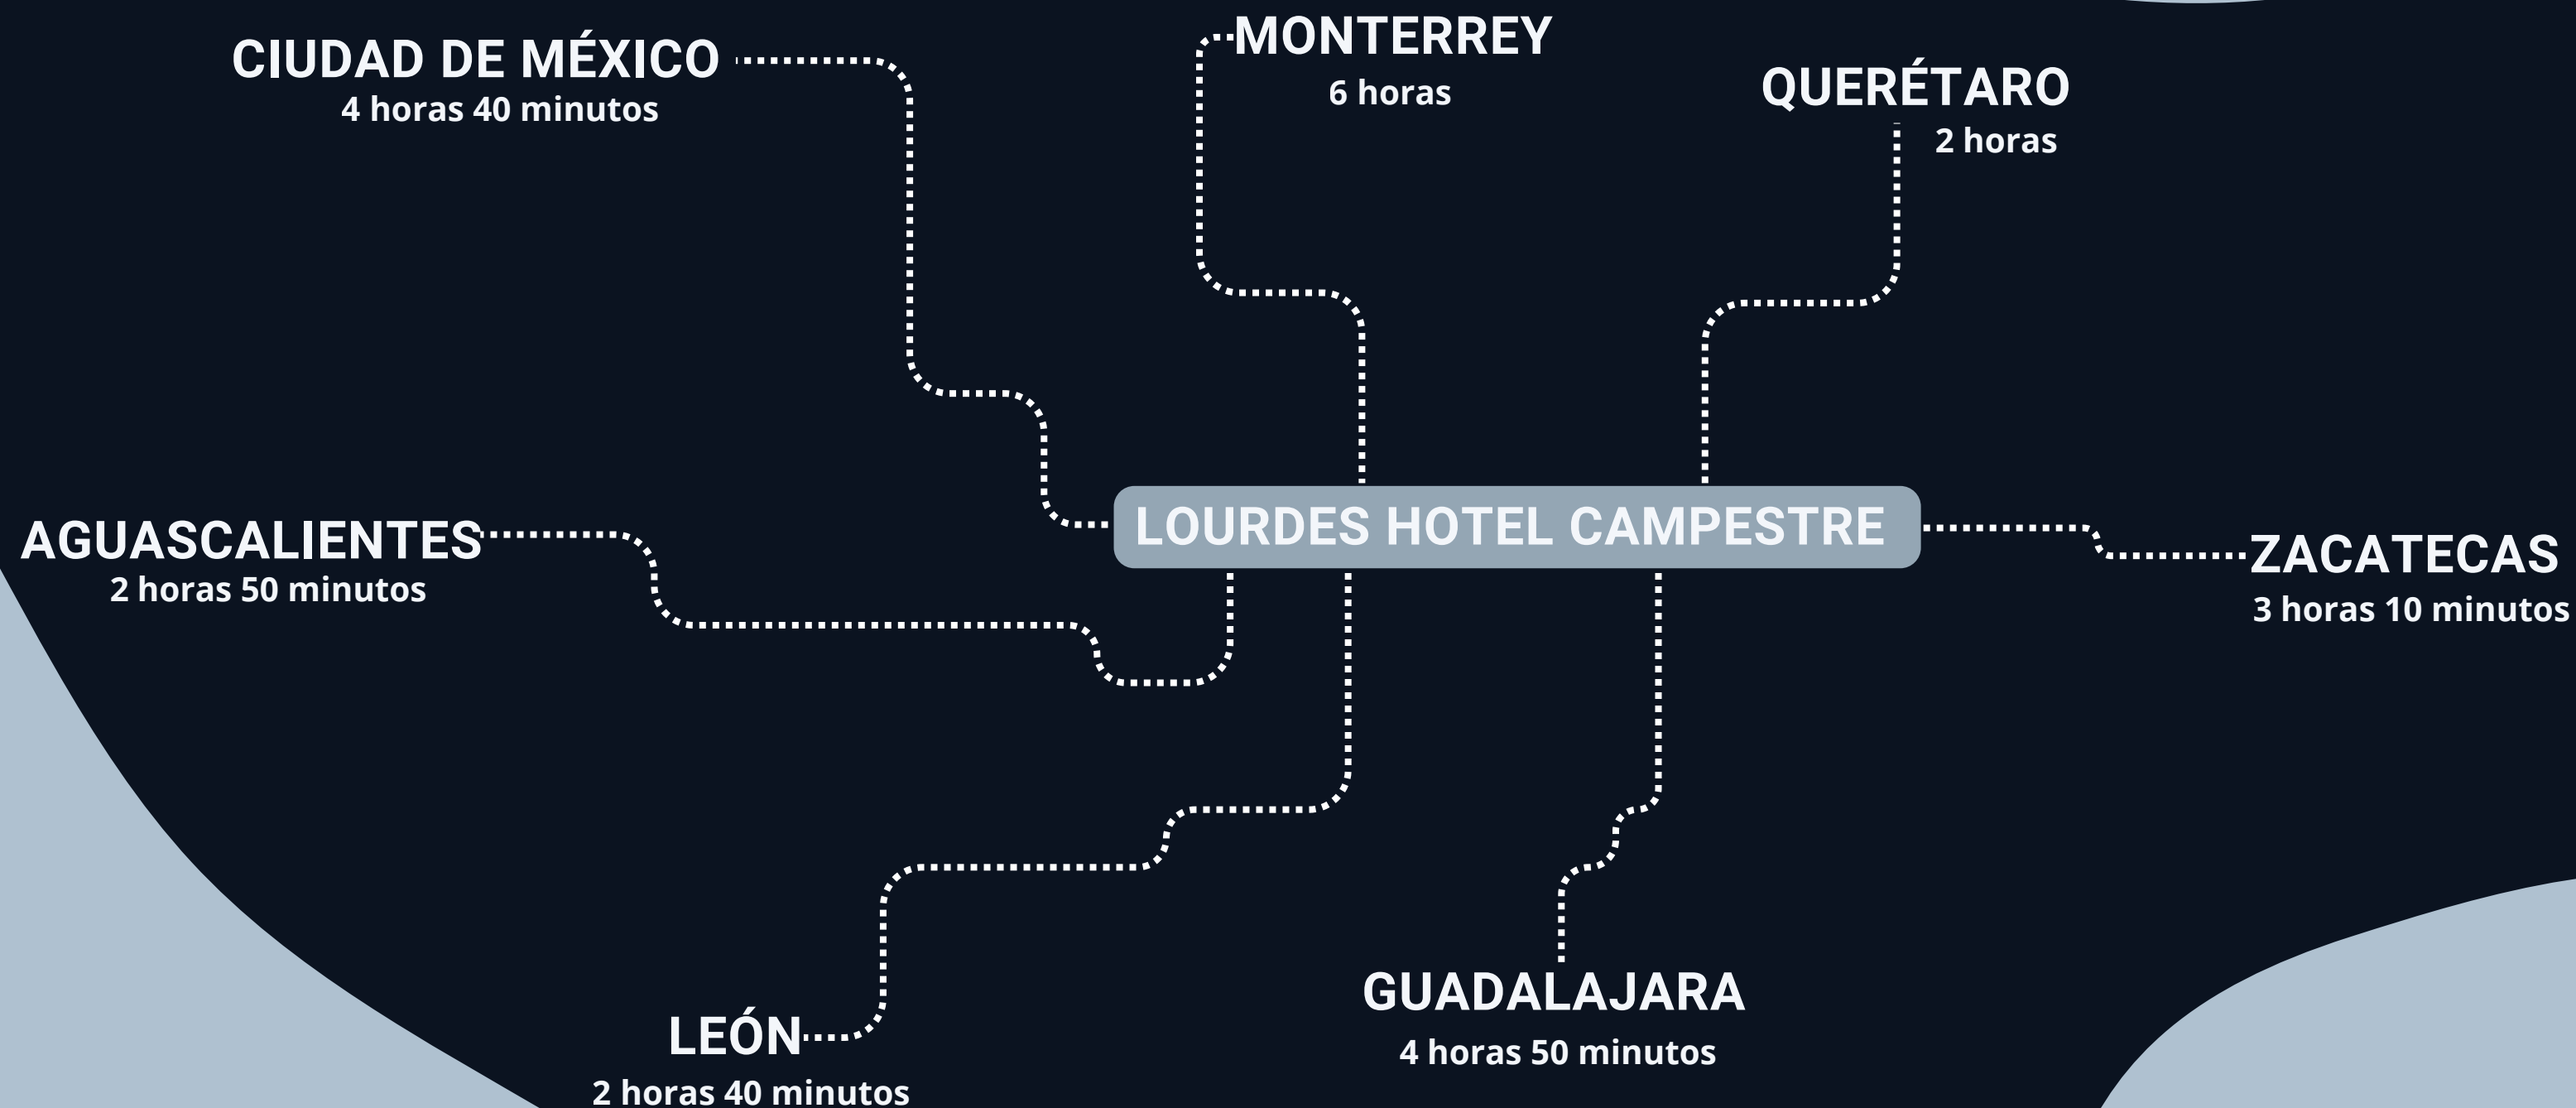

# UBICACIÓN

La labor del Río, Santa Maria del Río. San Luis Potosí