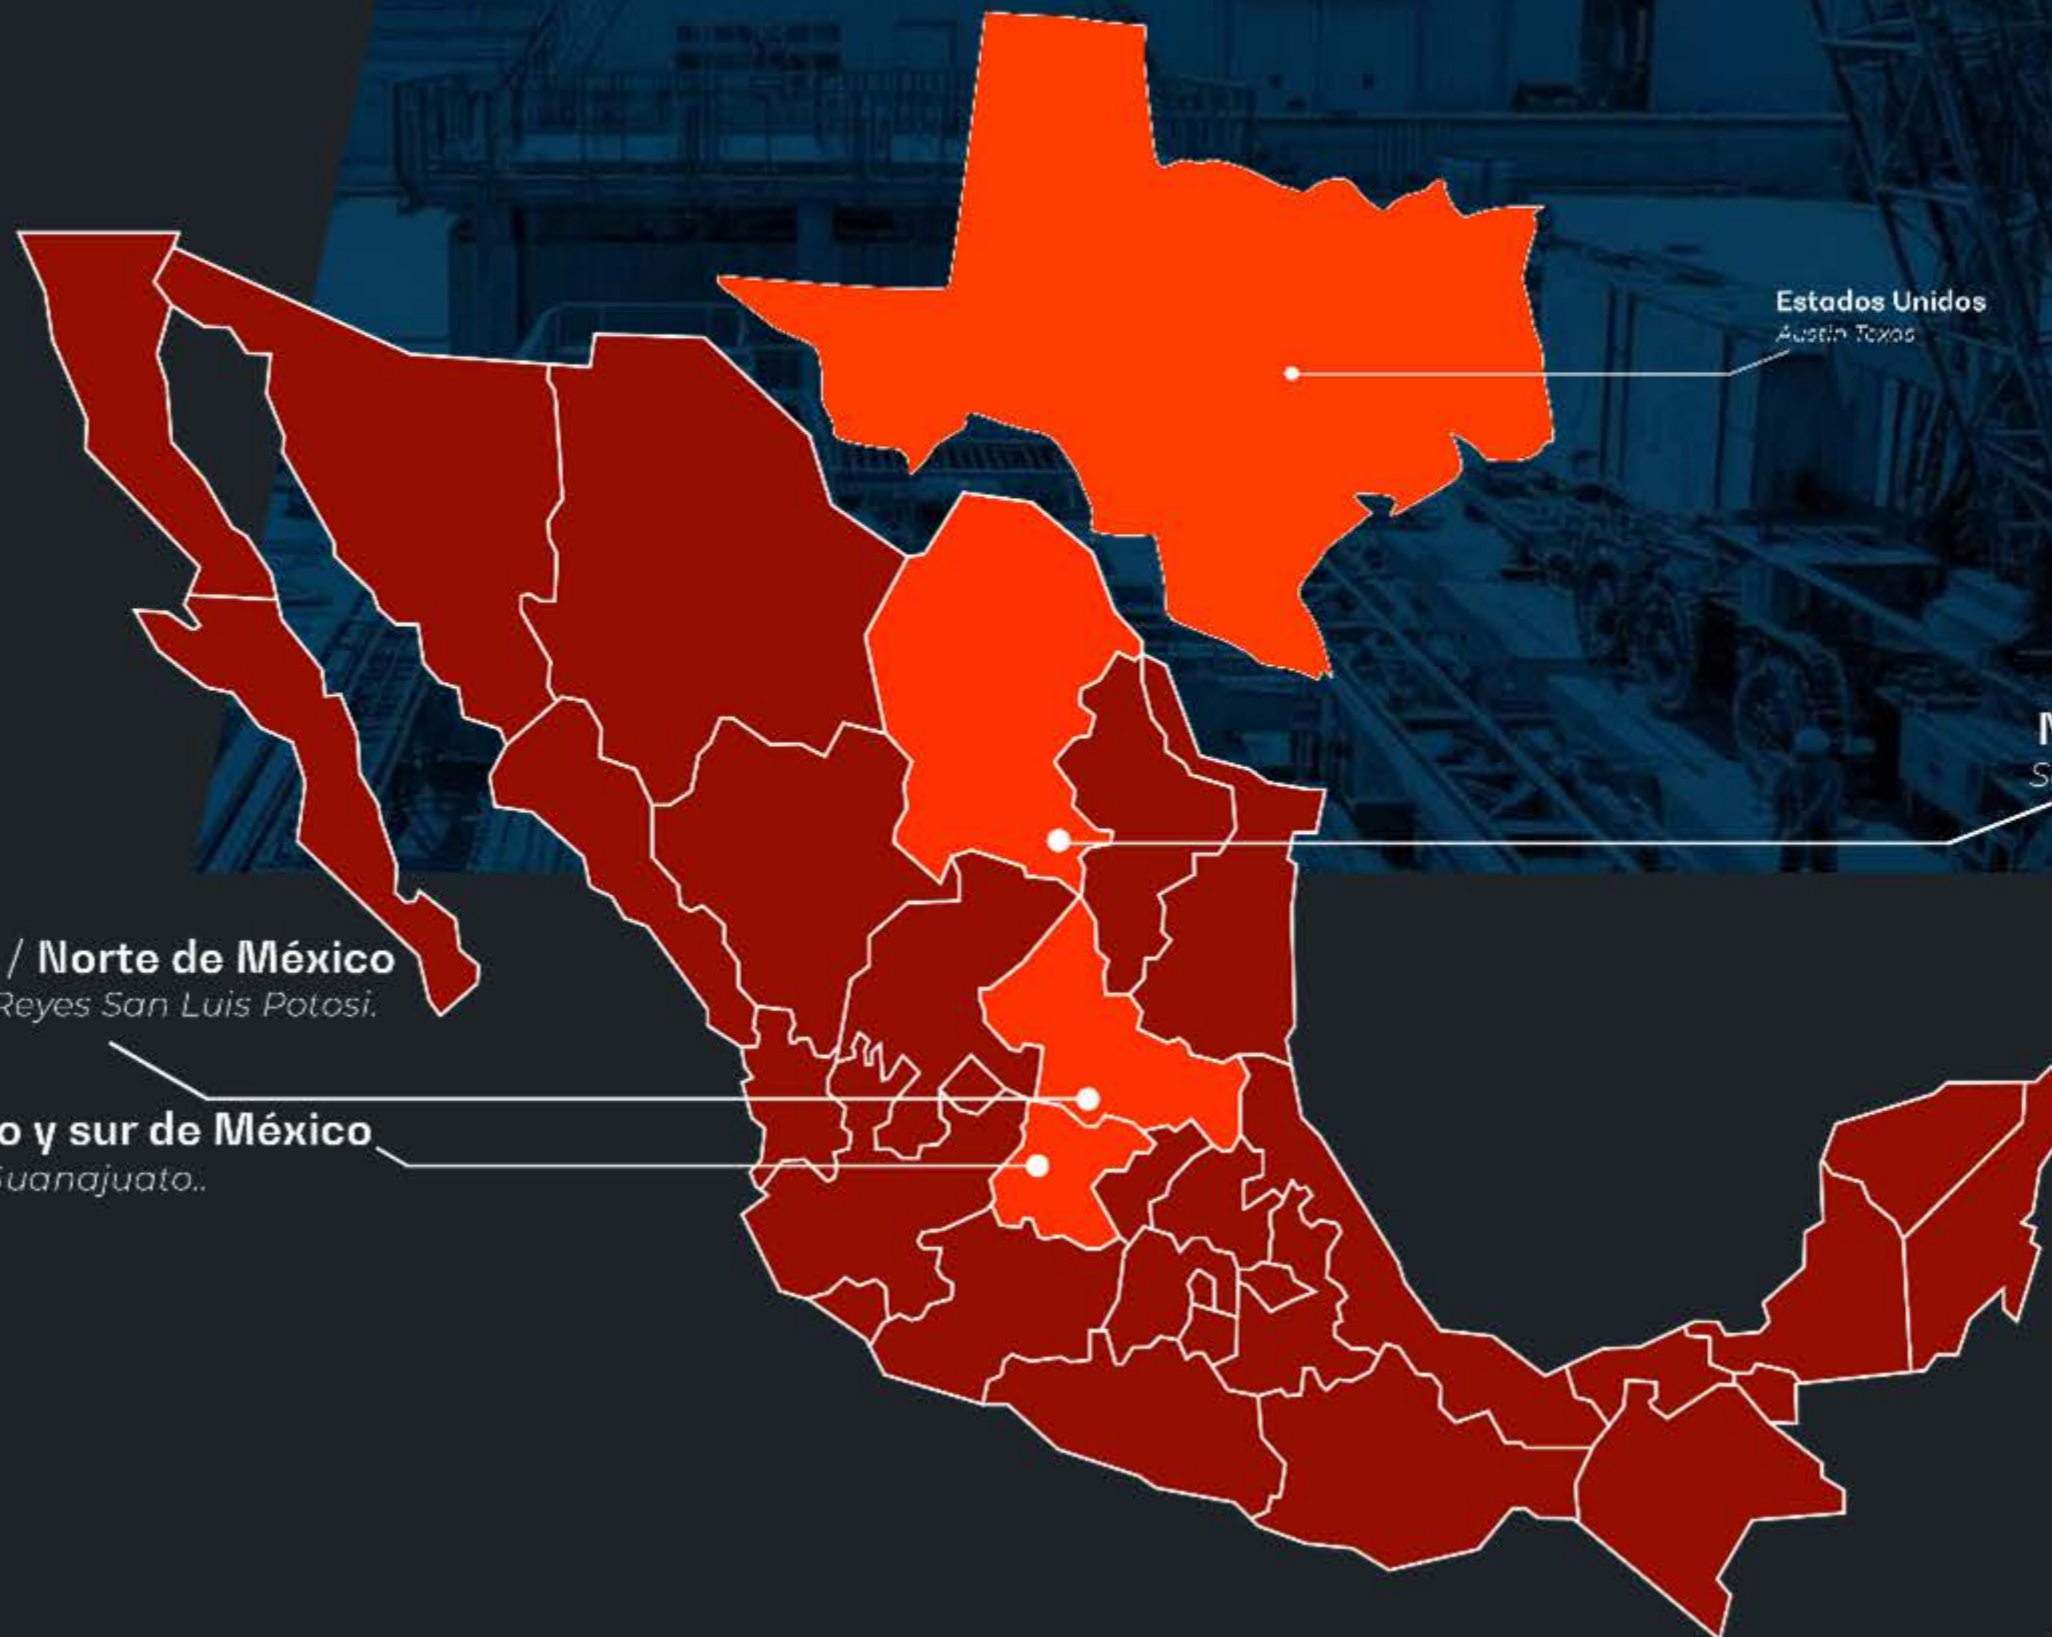

COBERTURA ESTRATÉGICA

Presencia Operativa

Centro / Norte de México
Villa de Reyes San Luis Potosi.

Centro y sur de México
Silao, Guanajuato..

Estados Unidos
Austin Texas

Norte de México
Saltillo, Coahuila.