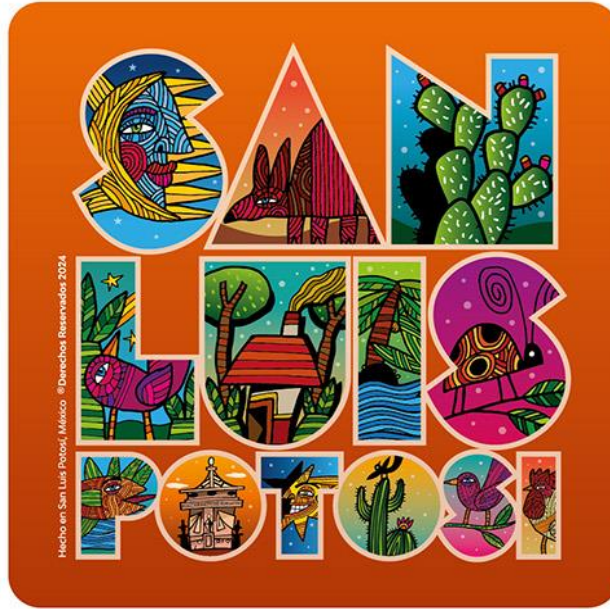

gatorojo
laboratorio de arte

Imán modelo San Luis Potosí

8 x 8 cm
Aluminio cepillado

Clave: ImSLPNa01

Imán modelo México

8 x 8 cm
Aluminio cepillado

Clave: ImMXNa01

COLORES